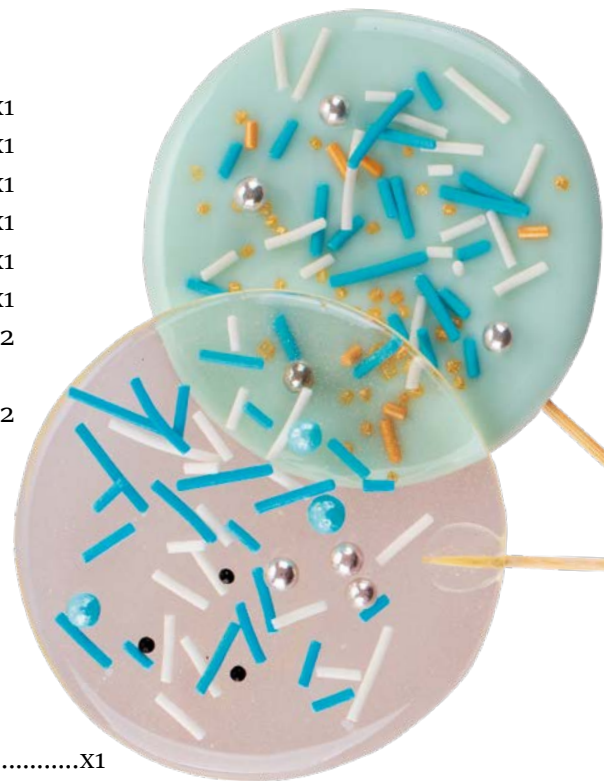

- 62967 Сердечки белые перламутровые (мини).....x1
- 14436 Крист.сахар золотой.....x1
- 20233 Вермишель золотая x1
- 20097 Шарики золотые мини №12 .....x1
- 36784 Шарики Жемчуг (голубой).....x1
- 19817 Вермишель микс №6 .....x1
- 19862 Шарики голубые x2
- 63636 Конфеты голубые перламутровые x2

Голубая мечта