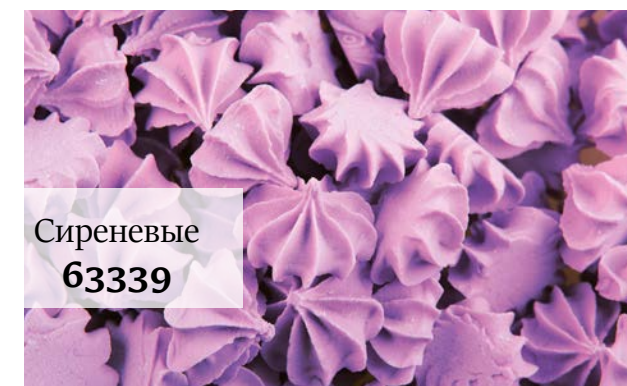

Голубой
15550

Бирюзовый
15598

ПОСЫПКИ ЖЕМЧУГ

Упаковка: 6 пакетов по 0,7 кг

МИНИ-БЕЗЕ

Сахарные фигурки
Размер (мм): 12-14 мм
Упаковка: 24x250 г/уп. (код 47994), а также 9x250 г/уп. (коды на фото).

МИНИ-МЕДАЛЬОНЫ