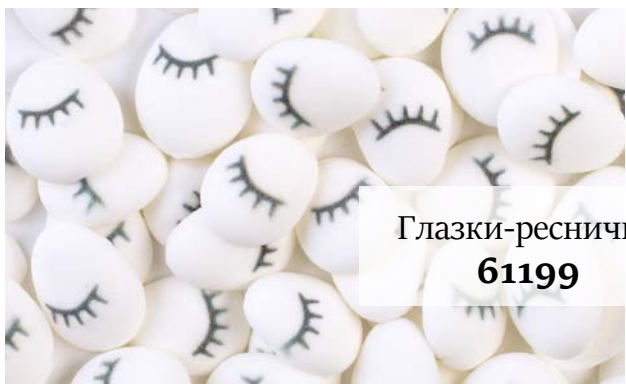

Сахарные фигурки
Размер (мм): 12-14 мм
Упаковка: 9х250 г/уп, 12х65 г/уп.(коды на фото).

Осень
79729

Школа
79088

Медовик
79323

Глазки
61205

Глазки-реснички
61199

Глазки голубые
61212

#топдекор
#топпродукт
#декопро