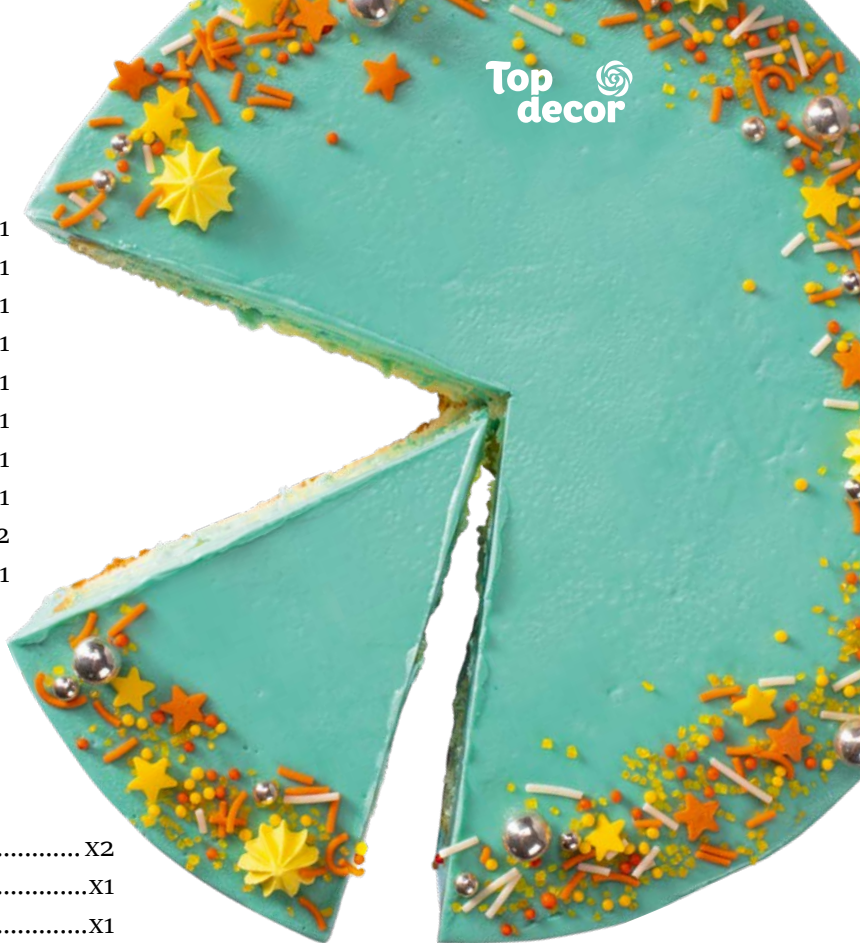

- **48968** Шарики серебряные d 8 мм x1
- **48966** Шарики серебряные d 4 мм.....x1
- **63049** Звёзды жёлтые x1
- **63056** Звёзды оранжевые.....x1
- **19602** Вермишель белая x1
- **19671** Вермишель оранжевая.....x1
- **19879** Шарики жёлтые x1
- **19923** Шарики оранжевые x1
- **15543** Крист. сахар оранжевый..... x2
- **63292** Мини-безе (жёлтые).....x1

Top
decor