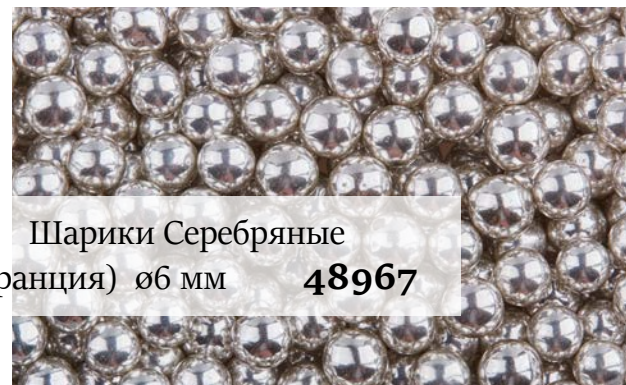

Шарики Серебряные
(Франция) ø6 мм **48967**