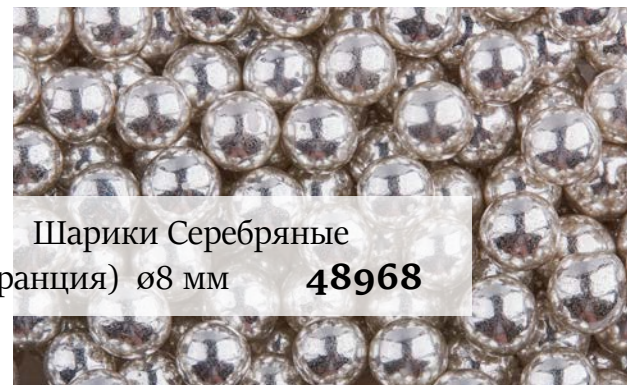

Шарики Серебряные
(Франция) ø6 мм **48967**

Шарики Серебряные
(Франция) ø8 мм **48968**